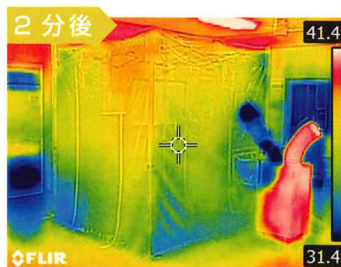

休憩スペース

現場の休憩場所に設置することで、熱中症対策として
環境改善を行うことができます。

イベント時の熱中症対策

通常、テント内は熱がこもり暑くなってしまいますが、
クーラーテントは涼しい環境を設置することができます。

テント内の温度変化

※環境によって異なります。
※入口を閉めた状態での試験になります。

サイズ展開も豊富

ご希望のサイズやカラーがございましたらご相談ください。

品番	テントサイズ	寸法 (a)	寸法 (b)	寸法 (C)	寸法 (d)	質量	取付口数	防災協会 認定生地
SS-TNT-1818-C	1.8m×1.8m	178.5cm	178.5cm	152~188cm	178~214cm	24.0kg	1	●
SS-TNT-1827-C	1.8m×2.7m	265.5cm	178.5cm	164~180cm	192~208cm	31.0kg	1	●
SS-TNT-1836-C	1.8m×3.6m	353.5cm	178.5cm	164~180cm	192~208cm	41.0kg	2	●
SS-TNT-2424-C	2.4m×2.4m	240.0cm	240.0cm	164~180cm	192~208cm	30.0kg	2	●
SS-TNT-1212T-C NEW	1.2m×1.2m	124.0cm	124.0cm	175~185cm	204~214cm	19.0kg	1	—
SS-TNT-1818T-C NEW	1.8m×1.8m	179.0cm	179.0cm	175~185cm	204~214cm	23.0kg	1	—