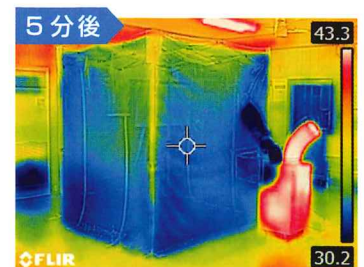

休憩スペース

現場の休憩場所に設置することで、熱中症対策として
環境改善を行うことができます。

イベント時の熱中症対策

通常、テント内は熱がこもり暑くなってしまいますが、
クーラーテントは涼しい環境を設置することができます。

テント内の温度変化

※環境によって異なります。
※入口を閉めた状態での試験になります。

サイズ展開も豊富

ご希望のサイズやカラーがございましたらご相談ください。

品番	テントサイズ	寸法 (a)	寸法 (b)	寸法 (C)	寸法 (d)	質量	取付口数	防災協会 認定生地
SS-TNT-1818-C	1.8m×1.8m	178.5cm	178.5cm	152~188cm	178~214cm	24.0kg	1	●
SS-TNT-1827-C	1.8m×2.7m	265.5cm	178.5cm	164~180cm	192~208cm	31.0kg	1	●
SS-TNT-1836-C	1.8m×3.6m	353.5cm	178.5cm	164~180cm	192~208cm	41.0kg	2	●
SS-TNT-2424-C	2.4m×2.4m	240.0cm	240.0cm	164~180cm	192~208cm	30.0kg	2	●
SS-TNT-1212T-C NEW	1.2m×1.2m	124.0cm	124.0cm	175~185cm	204~214cm	19.0kg	1	—
SS-TNT-1818T-C NEW	1.8m×1.8m	179.0cm	179.0cm	175~185cm	204~214cm	23.0kg	1	—