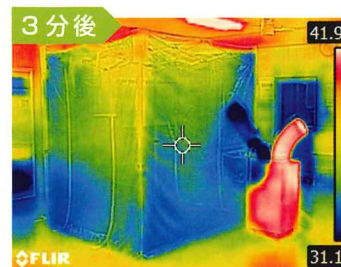

テント内の温度変化

※環境によって異なります。
※入口を閉めた状態での試験になります。