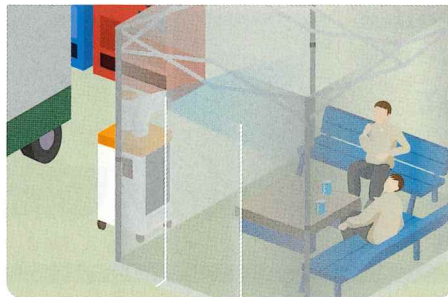

様々な場所に涼空間
を設置。(屋内用)

イベントや簡易休憩所、災害時など様々なシーンで活躍します。
入口は前後に2ヶ所あり、使い勝手に優れています。

※スポットエアコンは防滴・防水構造ではありません。

循環式なので効率よく
すぐに冷えます。

外気ではなく冷やした空気
を取り込むので素早くテン
ト内を冷却します。

33°C
外気温

※環境により異なります。

軽くて、組み立て収納が簡単!

連結されたフレームを広げるだけの親切設計。
工具不要で迷わず簡単に組み立てることができ、緊急時にも
すぐにテントが立てられます。

簡単に設置可能

ひもで止める

マジックテープ
取付け

スポットエアコン

※スポットエアコンは
別売りです。

作業場の熱気対策

作業スペースだけを冷やすことで、すぐに涼しい環境を
用意でき、省エネにもつながります。

休憩スペース

現場の休憩場所に設置することで、熱中症対策として
環境改善を行うことができます。

イベント時の熱中症対策

通常、テント内は熱がこもり暑くなってしまいますが、
クーラーテントは涼しい環境を設置することができます。

テント内の温度変化

※環境によって異なります。
※入口を閉めた状態での試験になります。

サイズ展開も豊富

ご希望のサイズやカラーがございましたらご相談ください。