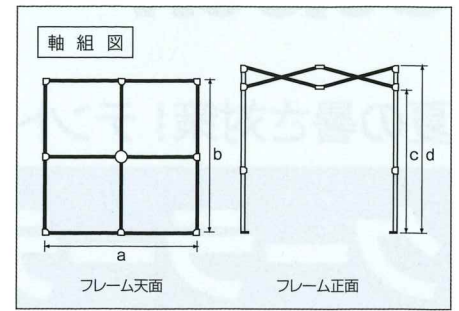

品番	テントサイズ	寸法 (a)	寸法 (b)	寸法 (C)	寸法 (d)	質量	取付口数	防災協会 認定生地
SS-TNT-1818-C	1.8m×1.8m	178.5cm	178.5cm	152~188cm	178~214cm	24.0kg	1	●
SS-TNT-1827-C	1.8m×2.7m	265.5cm	178.5cm	164~180cm	192~208cm	31.0kg	1	●
SS-TNT-1836-C	1.8m×3.6m	353.5cm	178.5cm	164~180cm	192~208cm	41.0kg	2	●
SS-TNT-2424-C	2.4m×2.4m	240.0cm	240.0cm	164~180cm	192~208cm	30.0kg	2	●
SS-TNT-1212T-C NEW	1.2m×1.2m	124.0cm	124.0cm	175~185cm	204~214cm	19.0kg	1	—
SS-TNT-1818T-C NEW	1.8m×1.8m	179.0cm	179.0cm	175~185cm	204~214cm	23.0kg	1	—