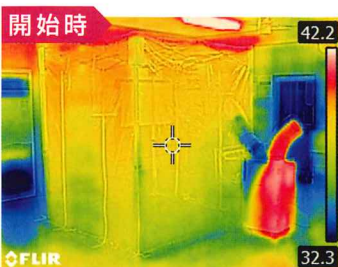

休憩スペース

現場の休憩場所に設置することで、熱中症対策として
環境改善を行うことができます。

イベント時の熱中症対策

通常、テント内は熱がこもり暑くなってしまいますが、
クーラーテントは涼しい環境を設置することができます。

テント内の温度変化

※環境によって異なります。
※入口を閉めた状態での試験になります。

サイズ展開も豊富

ご希望のサイズやカラーがございましたらご相談ください。

品番	テントサイズ	寸法 (a)	寸法 (b)	寸法 (C)	寸法 (d)	質量	取付口数	防災協会 認定生地
SS-TNT-1818-C	1.8m×1.8m	178.5cm	178.5cm	152~188cm	178~214cm	24.0kg	1	●
SS-TNT-1827-C	1.8m×2.7m	265.5cm	178.5cm	164~180cm	192~208cm	31.0kg	1	●
SS-TNT-1836-C	1.8m×3.6m	353.5cm	178.5cm	164~180cm	192~208cm	41.0kg	2	●
SS-TNT-2424-C	2.4m×2.4m	240.0cm	240.0cm	164~180cm	192~208cm	30.0kg	2	●
SS-TNT-1212T-C NEW	1.2m×1.2m	124.0cm	124.0cm	175~185cm	204~214cm	19.0kg	1	—
SS-TNT-1818T-C NEW	1.8m×1.8m	179.0cm	179.0cm	175~185cm	204~214cm	23.0kg	1	—